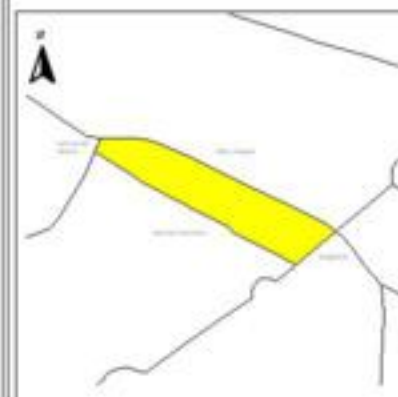

EVALUA DF
Consejo de Evaluación del
Desarrollo Social del
Distrito Federal

ÍNDICE DE DESARROLLO SOCIAL

Delegación: Miguel Hidalgo
Colonia: 10 de Abril
Grado de desarrollo: Bajo

Grado de Desarrollo Social

-  Muy bajo
-  Bajo
-  Medio
-  Alto
-  Sin dato

0.02 0 0.02 0.04 Kilómetros

Fuente: Elaboración propia con datos de Seduvi e INEGI